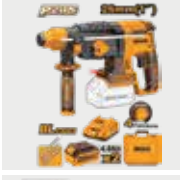

สว่านโรตารีไร้สาย		800 W				CRHLI20228					
	2.0 Ah FBLI20011		3.0 Ah FBLI2030		4.0 Ah FBLI20021		5.0 Ah FBLI20031		6.0 Ah FBLI2060		7.5 Ah FBLI2075
	●	●	●	●	●	●	●	●	●	●	●